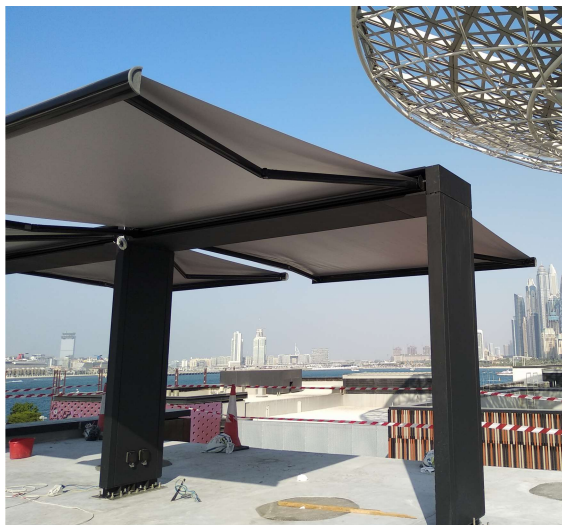

پویا رایان دیبا

ارائه راهکارهای هوشمند

سایبان بازو دوطرفه

(Double Bazu)

Double Bazu

سایبان بازو دوطرفه

ابعاد

عرض ۴ متر، ارتفاع ۲/۸ متر و طول ۶/۲ متر