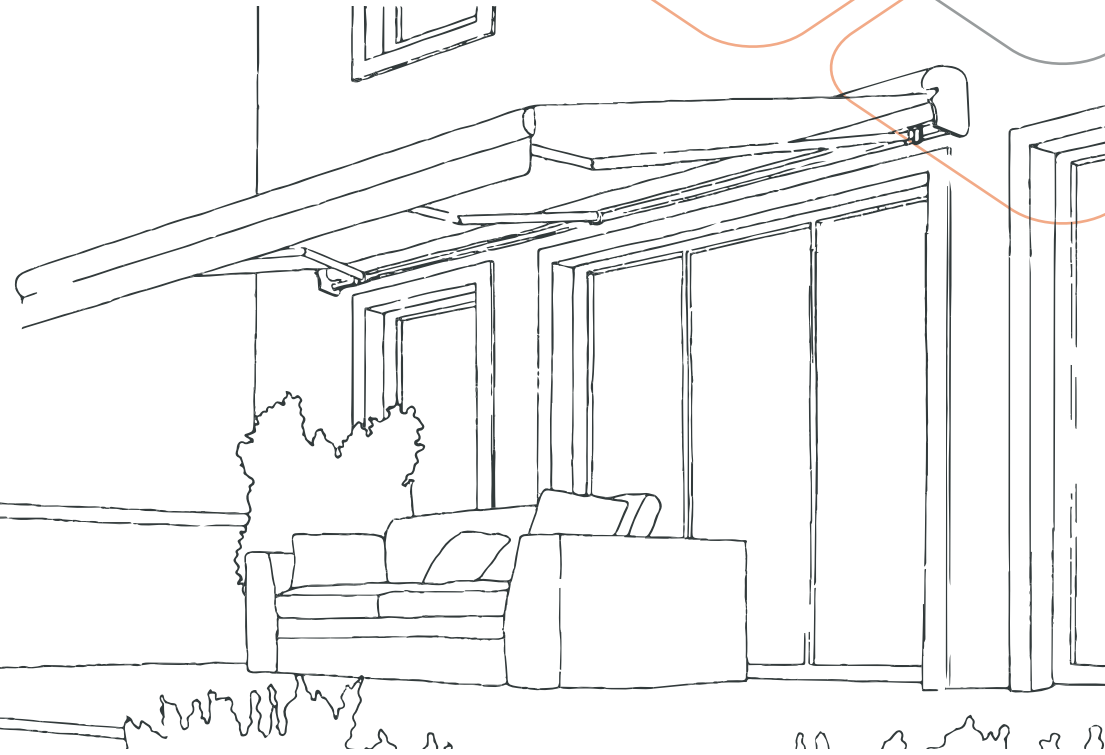

RETRACTABLE
AWNING

پویا

DIBA GROUP

BAZU

WWW.POUYADIBA.COM

+98 021-88615991

+98 0919-3756786

محصول **بازو** برای ایجاد فضای دلچسب برای خانواده شما طراحی شده است. با این محصول بدون نیاز به زیرسازی، می‌توانید فضای خنک و به دور از نور UV دار آفتاب به محیط خانه/ویلا خود اضافه کنید. همچنین با قابلیت تنظیم شیب و اندازه بازویی، این محصول متناسب با محیط شما قابل تنظیم است.

میزان باز شدن بازوها براساس فضای نصب نیز قابل تنظیم است تا در صورتی که مقابل محصول بازویی مانعی باشد به آن برخورد نکند.

Arm Size (mm)	Slope(Degree)			
	5	10	15	20
	Projection (mm)			
3000	2,989	2,954	2,898	2,819
2500	2,490	2,462	2,415	2,349
2000	1,992	1,970	1,932	1,880

* عرض محصول بازویی بین 2.5 تا 5 متر می‌باشد.